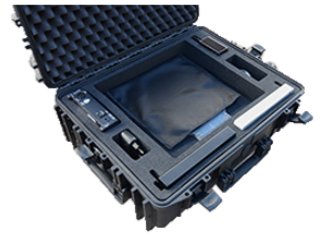

HARIZ LA LAMPE PERSONNALISABLE

HARIZ

Fine et élégante, la lampe Hariz s'habille et se taille *sur mesure* à l'image de votre événement. Elle se décline en *centre de table*, *support de communication* ou *signalétique* en prenant place sur vos tables, buffets et banques d'accueil.

Hariz est *connectée*, faites la jouer avec les couleurs et les effets au gré de votre imagination.

CONDITIONNEMENT

Valise professionnelle x2

Valise professionnelle x10

1 Autonomie de 12h

2 Sans fils DMX-HF